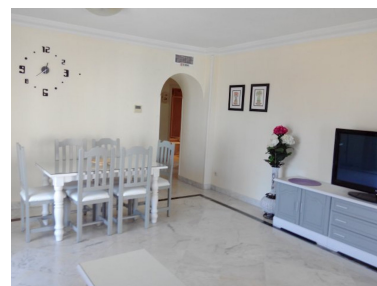

Plazas: por petición

---

Descripción: Apartamento Planta Media, Puerto Banús, Costa del Sol. 2 Dormitorios, 2 Baños, Construidos 90 m<sup>2</sup>, Terraza 20 m<sup>2</sup>. Posición : Ciudad, Puerto, Cerca de Puerto, Cerca de Tiendas, Cerca del Mar, Marina, Cerca de Marina. Orientación : Norte, Este. Estado : Excelente. Climatización : Aire Acondicionado, A/A Caliente. Vistas : Mar, Montaña, Urbanas. Características : Terraza Cubierta, Ascensor, Armarios Empotrados, ADSL, Baño En-Suite, Suelos de Mármol, Acristalamiento Dobles. Muebles : Amueblada. Cocina : Equipada. Jardín : Comunitario. Seguridad : Portero Automático. Aparcamiento : Subterráneo, Garaje, Privado. Servicios Públicos : Teléfono. Categoría : Casas de vacaciones, Inversion.