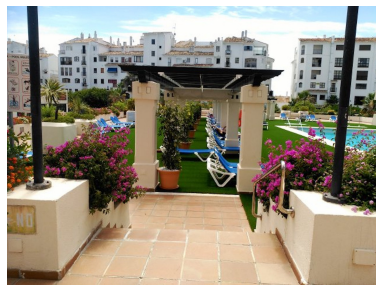

Plazas: por petición

---

Descripción: Apartamento Planta Media, Puerto Banús, Costa del Sol. 2 Dormitorios, 2 Baños, Construidos 90 m<sup>2</sup>, Terraza 20 m<sup>2</sup>. Posición : Ciudad, Puerto, Cerca de Puerto, Cerca de Tiendas, Cerca del Mar, Marina, Cerca de Marina. Orientación : Norte, Este. Estado : Excelente. Climatización : Aire Acondicionado, A/A Caliente. Vistas : Mar, Montaña, Urbanas. Características : Terraza Cubierta, Ascensor, Armarios Empotrados, ADSL, Baño En-Suite, Suelos de Mármol, Acristalamiento Dobles. Muebles : Amueblada. Cocina : Equipada. Jardín : Comunitario. Seguridad : Portero Automático. Aparcamiento : Subterráneo, Garaje, Privado. Servicios Públicos : Teléfono. Categoría : Casas de vacaciones, Inversion.