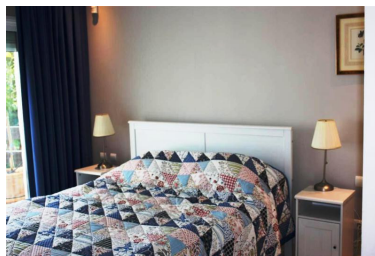

Piso en Puerto Banús

Referencia: R2397269

Dormitorios: 3
Estado: Venta

Baños: 3
Tipo de propiedad: Piso

M²: 198
Plazas: por petición

Precio: 950.000 €

Descripción: Este espacioso apartamento de 3 dormitorios se encuentra en una urbanización exclusiva en primera línea de playa, cerca del Hotel Guadalpin Banus con sus maravillosas playas. El complejo, situado entre jardines hermosos y bien cuidados, con diferentes plantas con y dos piscinas privadas. El apartamento consta de: pasillo de entrada, salón con zona de comedor que tiene acceso directo a la gran terraza con zona de relajación y vistas al jardín tropical, cocina moderna totalmente equipada con lavadero separad . Amplios dormitorios con vestidores con armarios empotrados y cuartos de baño doble. Suelos de mármol, aire acondicionado frío / calor, seguridad. Cerca de Puerto Banús, con todos sus servicios, tiendas, bares y restaurantes. La zona que rodea todo el complejo se caracteriza por tranquilas y muy seguras calles, llenas de plantas, que son el hogar de otros lujosos complejos de apartamentos y villas independientes de alto nivel.