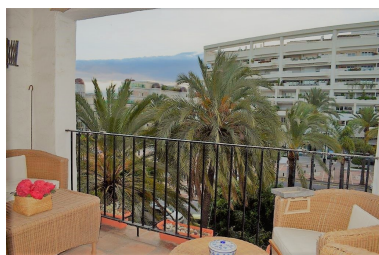

Piso en Puerto Banús

Referencia: R3072793

Dormitorios: 2
Estado: Venta

Baños: 2
Tipo de propiedad: Piso

M²: 120
Plazas: por petición

Precio: 420.000 €

Descripción: Apartamento de 2 dormitorios en planta media situado en el corazón de Puerto Banus ! La playa a solo 50 mtrs. Próximo a restaurantes, zonas de ocio, servicio de autobús y taxi a pocos mtrs. Este complejo tiene maravillosas zonas verdes donde se encuentran 4 piscinas y la pista de pádel. El apartamento consta de hall de entrada que conduce a amplio salón comedor con acceso a la terraza orientación sur oeste con vistas urbanas y parciales al mar. Cocina amueblada, dormitorio principal en suit. Características: Aire acondicionado, garaje, seguridad 24 horas.