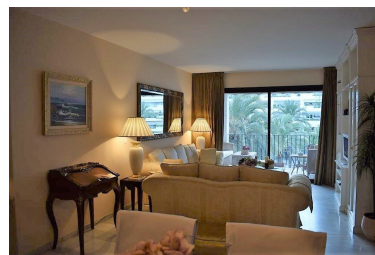

Piso en Puerto Banús

Referencia: R3072793

Dormitorios: 2
Estado: Venta

Baños: 2
Tipo de propiedad: Piso

M²: 120
Plazas: por petición

Precio: 420.000 €

Descripción: Apartamento de 2 dormitorios en planta media situado en el corazón de Puerto Banus ! La playa a solo 50 mtrs. Próximo a restaurantes, zonas de ocio, servicio de autobús y taxi a pocos mtrs. Este complejo tiene maravillosas zonas verdes donde se encuentran 4 piscinas y la pista de pádel. El apartamento consta de hall de entrada que conduce a amplio salón comedor con acceso a la terraza orientación sur oeste con vistas urbanas y parciales al mar. Cocina amueblada, dormitorio principal en suit. Características: Aire acondicionado, garaje, seguridad 24 horas.