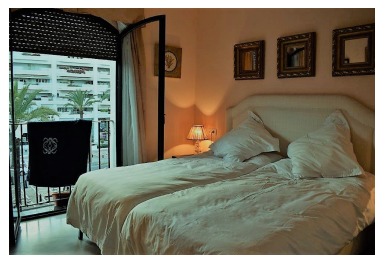

Piso en Puerto Banús

Referencia: R3072793

Dormitorios: 2
Estado: Venta

Baños: 2
Tipo de propiedad: Piso

M²: 120
Plazas: por petición

Precio: 420.000 €

Descripción: Apartamento de 2 dormitorios en planta media situado en el corazón de Puerto Banus ! La playa a solo 50 mtrs. Próximo a restaurantes, zonas de ocio, servicio de autobús y taxi a pocos mtrs. Este complejo tiene maravillosas zonas verdes donde se encuentran 4 piscinas y la pista de pádel. El apartamento consta de hall de entrada que conduce a amplio salón comedor con acceso a la terraza orientación sur oeste con vistas urbanas y parciales al mar. Cocina amueblada, dormitorio principal en suit. Características: Aire acondicionado, garaje, seguridad 24 horas.