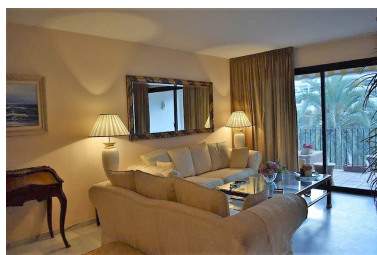

Piso en Puerto Banús

Referencia: R3072793

Dormitorios: 2
Estado: Venta

Baños: 2
Tipo de propiedad: Piso

M²: 120
Plazas: por petición

Precio: 420.000 €

Descripción: Apartamento de 2 dormitorios en planta media situado en el corazón de Puerto Banus ! La playa a solo 50 mtrs. Próximo a restaurantes, zonas de ocio, servicio de autobús y taxi a pocos mtrs. Este complejo tiene maravillosas zonas verdes donde se encuentran 4 piscinas y la pista de pádel. El apartamento consta de hall de entrada que conduce a amplio salón comedor con acceso a la terraza orientación sur oeste con vistas urbanas y parciales al mar. Cocina amueblada, dormitorio principal en suit. Características: Aire acondicionado, garaje, seguridad 24 horas.