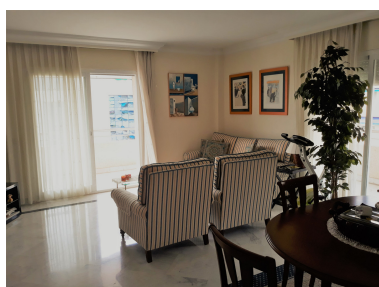

Piso en Puerto Banús

Referencia: R3252337

Dormitorios: 2  
Estado: Venta

Baños: 2  
Tipo de propiedad: Piso

M<sup>2</sup>: 105  
Plazas: por petición

Precio: 485.000 €

---

Descripción:PUERTO BANUS - MAGNIFICA UBICACIÓN Apartamento en planta media situado en el corazón de Puerto Banus. A solo 2 min. de la playa de tiendas, restaurantes, zonas de ocio y paradas de autobús y taxi. Es una ubicación ideal para ir andando a todo. Este apartamento se encuentra en un complejo cerrado con piscina, pista de pádel tenis, gimnasio, área para las bicicletas y seguridad 24 horas. Es un apartamento en esquina y consta de hall de entrada que conduce a un amplio salón comedor con salida a una gran terraza orientación sur este y noreste que rodea el apartamento permitiendo así disfrutar de bonitas vistas al mar, a la montaña y a los alrededores de Puerto Banus, Dormitorio principal en suit, cocina completamente amueblada con área de lavandería. El apartamento tiene aire acondicionado en todas las estancias y 1 plaza de garaje incluida en el precio.